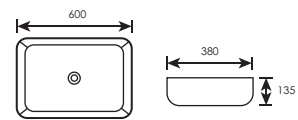

Model : WHB08151
Code : LC-SYW-WHB-08151-WW
Size : L600 x W380 x H135mm
Installation Type : Counter Top Basin
Overflow : No
Color : White