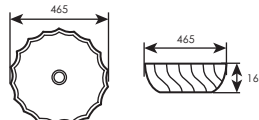

Model : WHB07181
Code : WJA-SYW-WHB-07181-WW
Size : L420 x W420 x H150mm
Installation Type : Counter Top Wash Basin
Overflow : No
Color : White

(90300)

COUNTER TOP BASIN **WHB08147**

Model : WHB08147
Code : LC-SYW-WHB-08147-WW
Size : L465 x W465 x H165mm
Installation Type : Counter Top Wash Basin
Overflow : No
Color : White