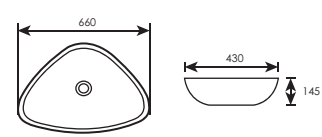

Model : WHB07800
Code : LC-SYW-WHB-07800-WW
Size : L660 x W430 x H145mm
Installation Type : Counter Top Wash Basin
Overflow : No
Color : White