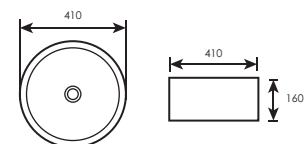

Model : WHB07347
 Code : LC-SYW-WHB-07347-WW
 Size : L660 x W450 x H170mm
 Installation Type : Counter Top Wash Basin
 Overflow : No
 Color : White

(90660)

COUNTER TOP BASIN **WHB07969**

Model : WHB07969
 Code : LC-SYW-WHB-07969-WW
 Size : L410 x W410 x H160mm
 Installation Type : Counter Top Wash Basin
 Overflow : Yes
 Color : White