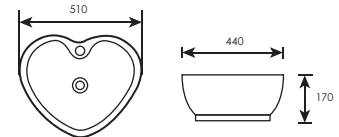

Model : WHB08144
 Code : LC-SYW-WHB-08144-WW
 Size : L620 x W400 x H120mm
 Installation Type : Counter Top Wash Basin
 Overflow : No
 Color : White

(90450)

COUNTER TOP BASIN **WJA1370**

Model : WJA1370
 Code : WJA-SYW-WHB-01948-WW
 Size : L510 x W440 x H170mm
 Installation Type : Counter Top Wash Basin
 Overflow : Yes
 Color : White