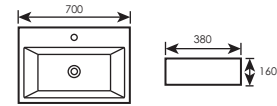

Model : WHB07343
 Code : LC-SYW-WHB-07343-WW
 Size : L610 x W405 x H110mm
 Installation Type : Counter Top Wash Basin
 Overflow : No
 Color : White

(90420)

COUNTER TOP BASIN **WHB07349**

Model : WHB07349
 Code : LC-SYW-WHB-07349-WW
 Size : L700 x W380 x H160mm
 Installation Type : Counter Top Wash Basin
 Overflow : Yes
 Color : White