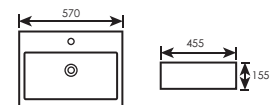

TREVI

Model : TREVI
Code : LC-SYW-WHB-07692-WW
Size : L450 x W220 x H120mm
Installation Type : Wall Hung / Counter Top Wash Basin
Overflow : Yes
Color : White

WALL HUNG / COUNTER TOP BASIN

BOLINGER

Model : BOLINGER
Code : LC-SYW-WHB-08331-WW
Size : L570 x W455 x H155mm
Installation Type : Wall Hung / Counter Top Wash Basin
Overflow : Yes
Color : White