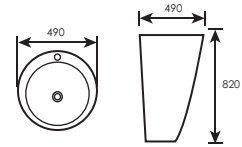

Model : WJA8133
Code : WJA-SYW-WHB-07268-WW
Size : L490 x W490 x H820mm
Installation Type : Free Standing Wash Basin
Overflow : Yes
Color : White

(91900)

FREE STANDING BASIN **WJA8145**

Model : WJA8145 / A8191
Code : WJA-SYW-WHB-03152-WW
Size : L475 x W470 x H830mm
Installation Type : Free Standing Wash Basin
Overflow : Yes
Color : White