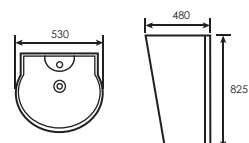

Model : WJA8116 / A8192
Code : WJA-SYW-WHB-03155-WW
Size : L530 x W480 x H825mm
Installation Type : Free Standing Wash Basin
Overflow : Yes
Color : White