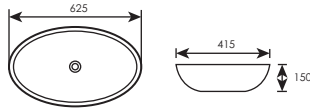

Model : WHB07344
Code : LC-SYW-WHB-07344-WW
Size : L625 x W415 x H150mm
Installation Type : Counter Top Wash Basin
Overflow : No
Color : White