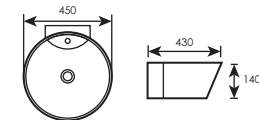

Model : WHB07802
Code : LC-SYW-WHB-07802-WW
Size : L430 x W450 x H140mm
Installation Type : Wall Hung / Counter Top Basin
Overflow : Yes
Color : White