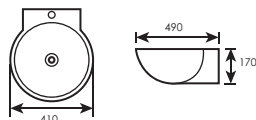

ESCAPE

Model : ESCAPE
Code : LC-SYW-WHB-07057-WW
Size : L550 x W450 x H170mm
Installation Type : Wall Hung / Counter Top Wash Basin
Overflow : No
Color : White

WALL HUNG / COUNTER TOP BASIN

MOD

Model : MOD
Code : LC-SYW-WHB-07056-WW
Size : L410 x W490 x H170mm
Installation Type : Wall Hung / Counter Top Wash Basin
Overflow : No
Color : White