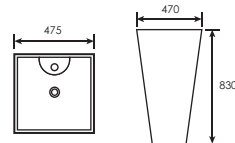

Model : WJA8133
Code : WJA-SYW-WHB-07268-WW
Size : L490 x W490 x H820mm
Installation Type : Free Standing Wash Basin
Overflow : Yes
Color : White

(91900)

FREE STANDING BASIN **WJA8145**

Model : WJA8145 / A8191
Code : WJA-SYW-WHB-03152-WW
Size : L475 x W470 x H830mm
Installation Type : Free Standing Wash Basin
Overflow : Yes
Color : White