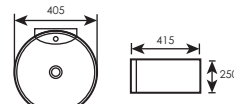

Model : WHB08155
Code : LC-SYW-WHB-08155-WW
Size : L405 x W415 x H250mm
Installation Type : Wall Hung / Counter Top Wash Basin
Overflow : Yes
Color : White