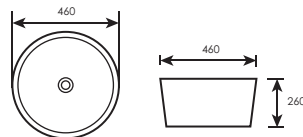

Model : WHB01952
Code : WJA-SYW-WHB-01952-WW
Size : L460 x W460 x H260mm
Installation Type : Counter Top Wash Basin
Overflow : Yes
Color : White