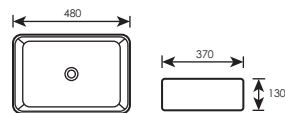

Model : WHB07637
Code : LC-SYW-WHB-07637-WW
Size : L480 x W370 x H130mm
Installation Type : Counter Top Basin
Overflow : No
Color : White