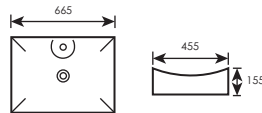

Model : WHB07790
Code : LC-SYW-WHB-07790-WW
Size : L665 x W455 x H155mm
Installation Type : Counter Top Wash Basin
Overflow : No
Color : White