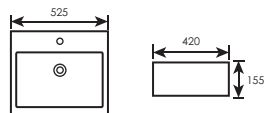

Model : LEGION
Code : LC-SYW-WHB-08332-WW
Size : L525 x W420 x H155mm
Installation Type : Wall Hung / Counter Top Wash Basin
Overflow : Yes
Color : White