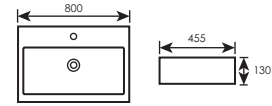

Model : WHB08150
 Code : LC-SYW-WHB-08150-WW
 Size : L600 x W450 x H200mm
 Installation Type : Wall Hung / Counter Top Wash Basin
 Overflow : Yes
 Color : White

(90460)

COUNTER TOP BASIN **WHB08149**

Model : WHB08149
 Code : LC-SYW-WHB-08149-WW
 Size : L800 x W455 x H130mm
 Installation Type : Counter Top Wash Basin
 Overflow : Yes
 Color : White