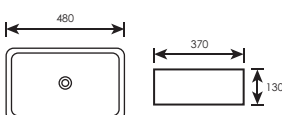

Model : WHB08481
Code : LC-SYW-WHB-08481-GD
Size : L480 x W370 x H130mm
Installation Type : Counter Top Wash Basin
Overflow : No
Color : Gold