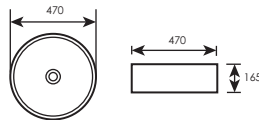

Model : WHB07348
Code : LC-SYW-WHB-07348-WW
Size : 410 x 410 x H140mm
Installation Type : Counter Top Wash Basin
Overflow : No
Color : White

(90360)

COUNTER TOP BASIN **WHB07346**

Model : WHB07346
Code : LC-SYW-WHB-07346-WW
Size : L470 x W470 x H165mm
Installation Type : Counter Top Wash Basin
Overflow : No
Color : White