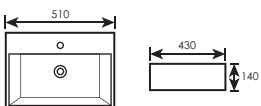

Model : WHB07341
 Code : LC-SYW-WHB-07341-WW
 Size : L650 x W390 x H130mm
 Installation Type : Counter Top Wash Basin
 Overflow : No
 Color : White

(90580)

WALL HUNG / COUNTER TOP BASIN WHB07792

Model : WHB07792
 Code : LC-SYW-WHB-07792-WW
 Size : L510 x W430 x H140mm
 Installation Type : Wall Hung / Counter Top Wash Basin
 Overflow : Yes
 Color : White